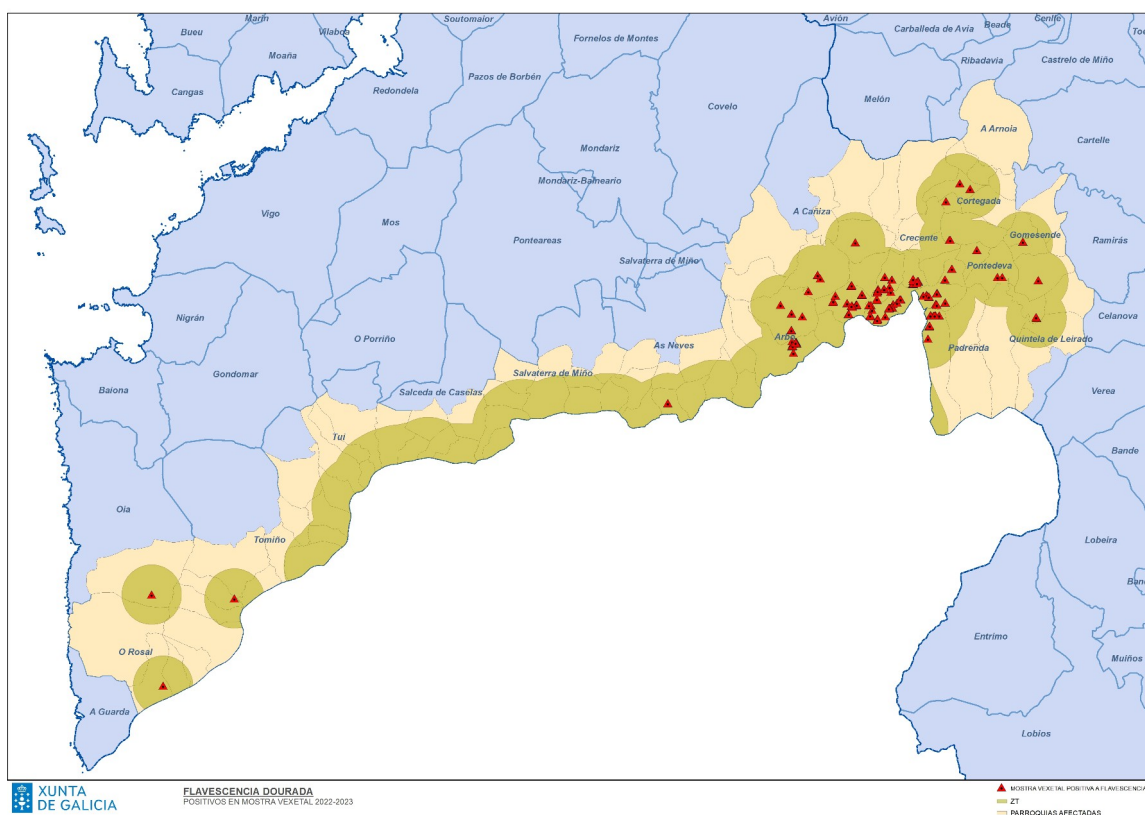

III. OTRAS DISPOSICIONES

CONSELLERÍA DEL MEDIO RURAL

CORRECCIÓN DE ERRORES. Resolución de 9 de noviembre de 2023, de la Dirección General de Ganadería, Agricultura e Industrias Agroalimentarias, por la que se amplían las zonas demarcadas por la presencia de la plaga de cuarentena denominada *Flavescencia dorada de la vid* y se establecen medidas urgentes para su erradicación y control en la Comunidad Autónoma de Galicia.

Advertido un error en la citada resolución, publicada en el *Diario Oficial de Galicia* núm. 219, de 17 de noviembre de 2023, procede realizar la siguiente corrección:

Se sustituyen los anexos I, II y III por los que se indican a continuación.

ANEXO I

Plano de situación de las zonas demarcadas de FD

XUNTA DE GALICIA

▲ MOSTRA VEGETAL POSITIVA A FLAVESCENCIA D.
■ ZT
■ PARROQUIAS AFECTADAS