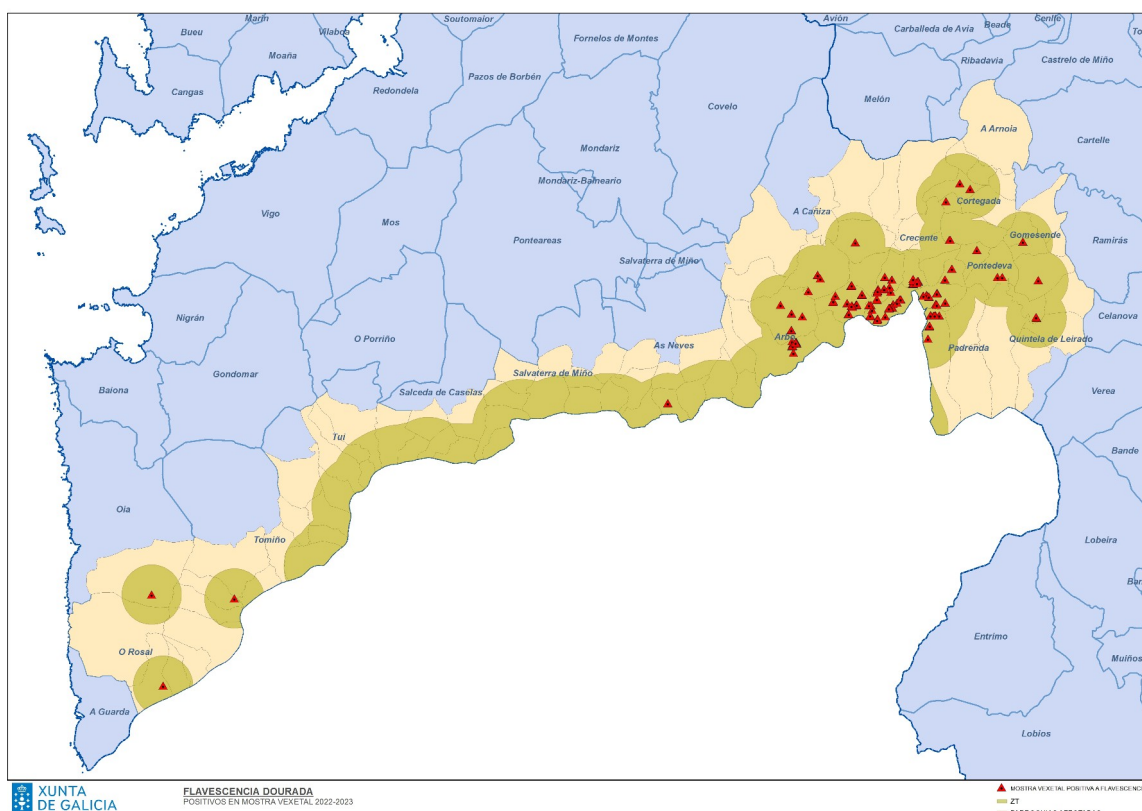

III. OUTRAS DISPOSICIÓNS

CONSELLERÍA DO MEDIO RURAL

CORRECCIÓN DE ERROS. Resolución do 9 de novembro de 2023, da Dirección Xeral de Gandaría, Agricultura e Industrias Agroalimentarias, pola que se amplían as zonas demarcadas pola presenza da praga de corentena denominada *Flavescencia dourada da vide* e se establecen medidas urxentes para a súa erradicación e control na Comunidade Autónoma de Galicia.

Advertido un erro na citada resolución, publicada no *Diario Oficial de Galicia* núm. 219, do 17 de novembro de 2023, cómpre facer a seguinte corrección:

Substitúense os anexos I, II e III polos que se indican a seguir.

ANEXO I

Plano de situación das zonas demarcadas de FD