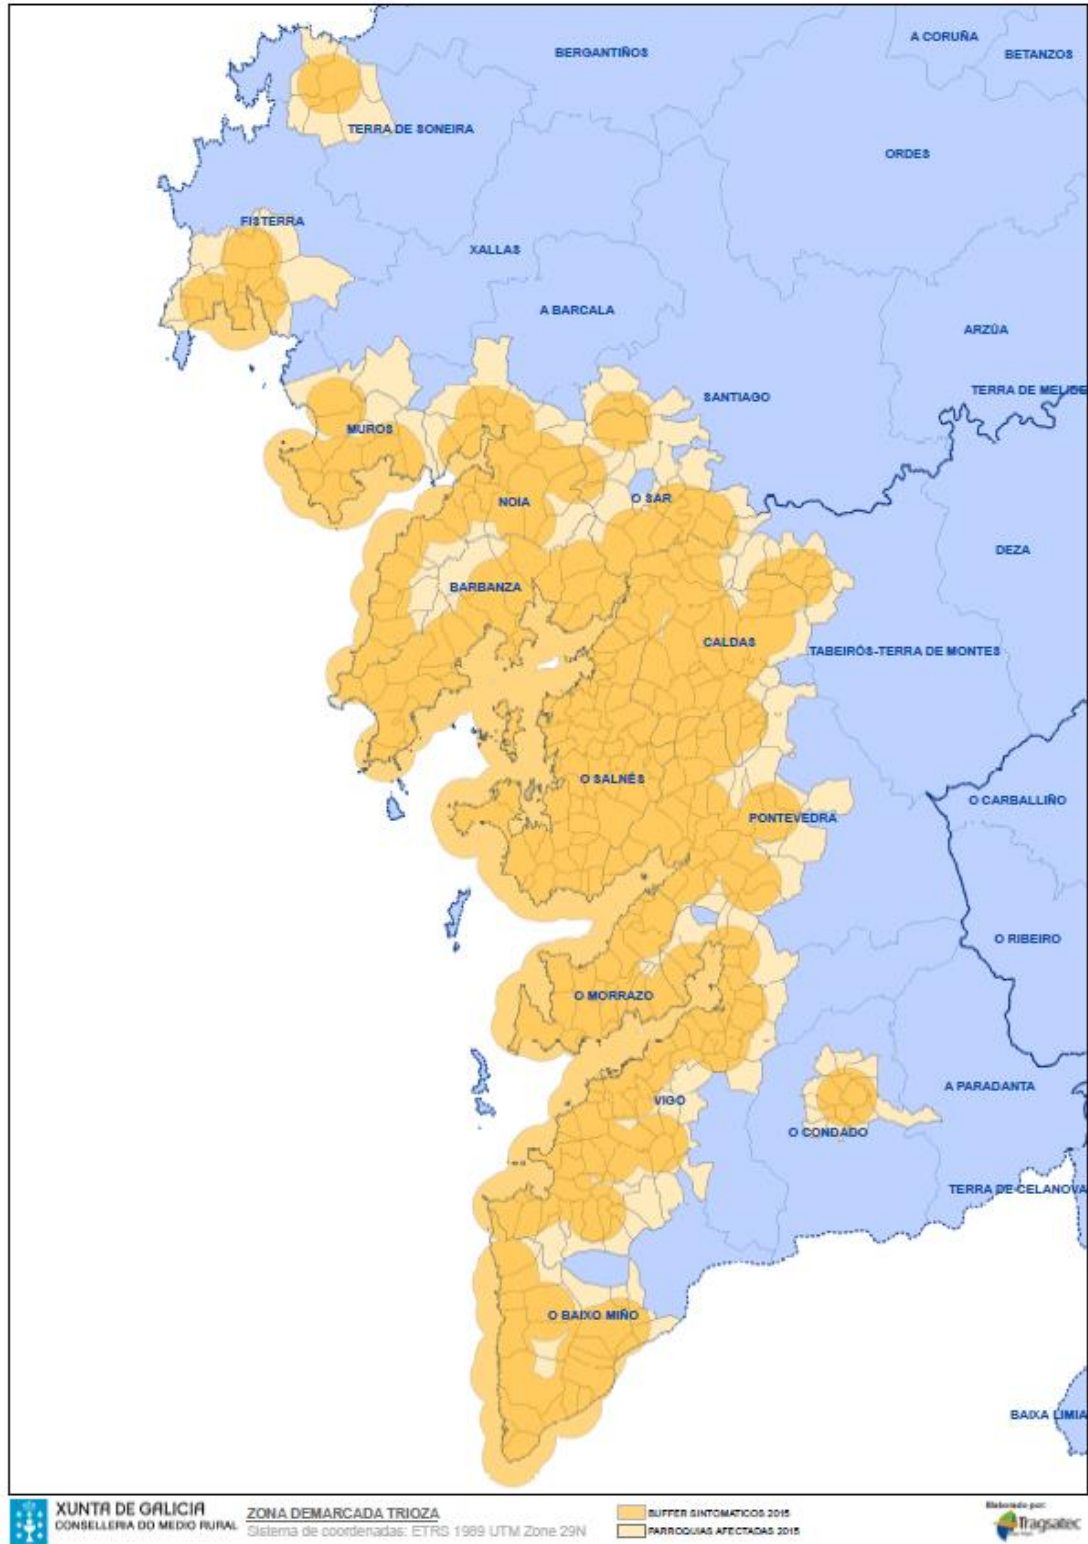

ANEXO I

Figura 1. Mapa das zonas demarcadas de *Trioza erythrae* Del Guercio

CVE-DOG: 1hqvubn4-rtf0-nnn3-do44-b8mogpkdmvf1